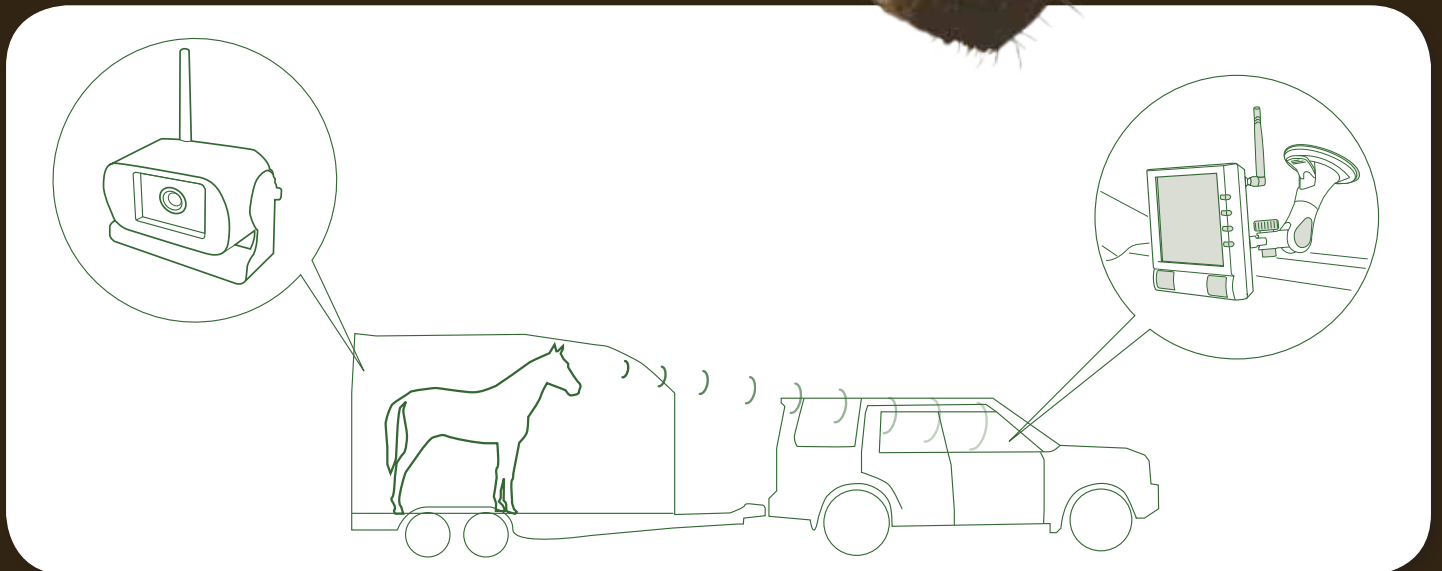

trailerCam™

Qualité assurée avec caméra sans fils
Système surveillance développée pour les remorques.

Une solution complète de surveillance, spécialement développée pour le transport des chevaux. Le grand angle de la caméra et vision de nuit permettent une supervision dans toutes les remorques et toutes les conditions d'éclairage. Le moniteur LCD 7" permet de voir le cheval au mieux. Instructions incluses pour une installation facile.

L'EMPLACEMENT DU SYSTÈME:

Le grand angle du TrailerCam™ vous permet d'observer deux chevaux sur la même image.

Avec le 7" moniteur LCD clair devant le siège conducteur, vous pourrez facilement voir comment se portent les chevaux à l'arrière.

MONITEUR LCD 7"

Le 7 "grand écran vous permet d'avoir un bon aperçu de vos chevaux. Grâce à la ventouse pour le support de l'écran LCD, vous pouvez simplement le fixer sur le pare-brise de votre véhicule.

Le Moniteur LCD de 4 canaux, vous permet d'actionnés jusqu'à 4 caméras. Donc, beaucoup de nos clients ont aussi monté un camera supplémentaire à l'arrière de la remorque, pour recevoir une bonne réception de la situation. Ceci, aussi grâce à une nouvelle fonction de rotation d'image de la caméra via le moniteur.